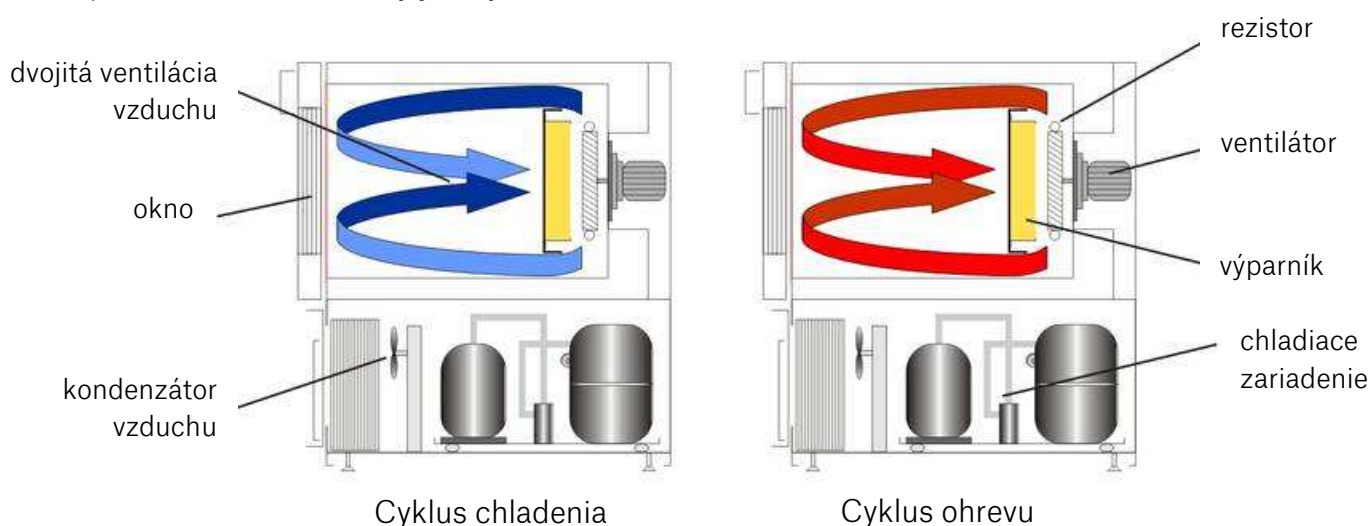

Testovanie je veľmi presné a testy sú jednoducho opakovateľné.

Sú dostupné tri základné modely:

- **TM** – dvere bez okna, single-stage kompresor (okno a vozík je dostupný ako príslušenstvo)
 - Teplotný rozsah: -30 °C až 150 °C (voliteľne až do 200 °C)
- **TMX** – dvere bez okna, cascade kompresory (okno a vozík je dostupný ako príslušenstvo)
 - Teplotný rozsah: -60 °C až 150 °C (voliteľne až do 200 °C)
- **TMT** – dvere s oknom a osvetlením, vozík, cascade kompresory
 - Teplotný rozsah: -65 °C až 150 °C (voliteľne až do 200 °C)

Vlastnosti

- vozík s otočnými kolieskami a brzdou
- dvere s oknom a osvetlením na pozorovanie priebehu testu
- bezpečnostný regulátor pre vysokú a nízku teplotu

Technická špecifikácia

TM / TMX / TMT 55	Šírka (mm)	Hĺbka (mm)	Výška (mm)
Vnútorne rozmery	420	380	350
Celkové rozmery	670	780	905
Vozík			710
TM / TMX / TMT 80			
Vnútorne rozmery	500	400	400
Celkové rozmery	705	815	1015
Vozík			640

Funkčný princíp

Dvojitá ventilácia vzduchu umožňuje chladenie alebo ohrievanie tak, aby bola nastavená teplota dosiahnutá čo najrýchlejšie.

Konštrukcia

Komora je vyrobená z nerezovej ocele.

Na ľavej strane je priechodka s rozmermi 50 x 60 mm, na strane pravej je priechodka s priemerom 80 mm.